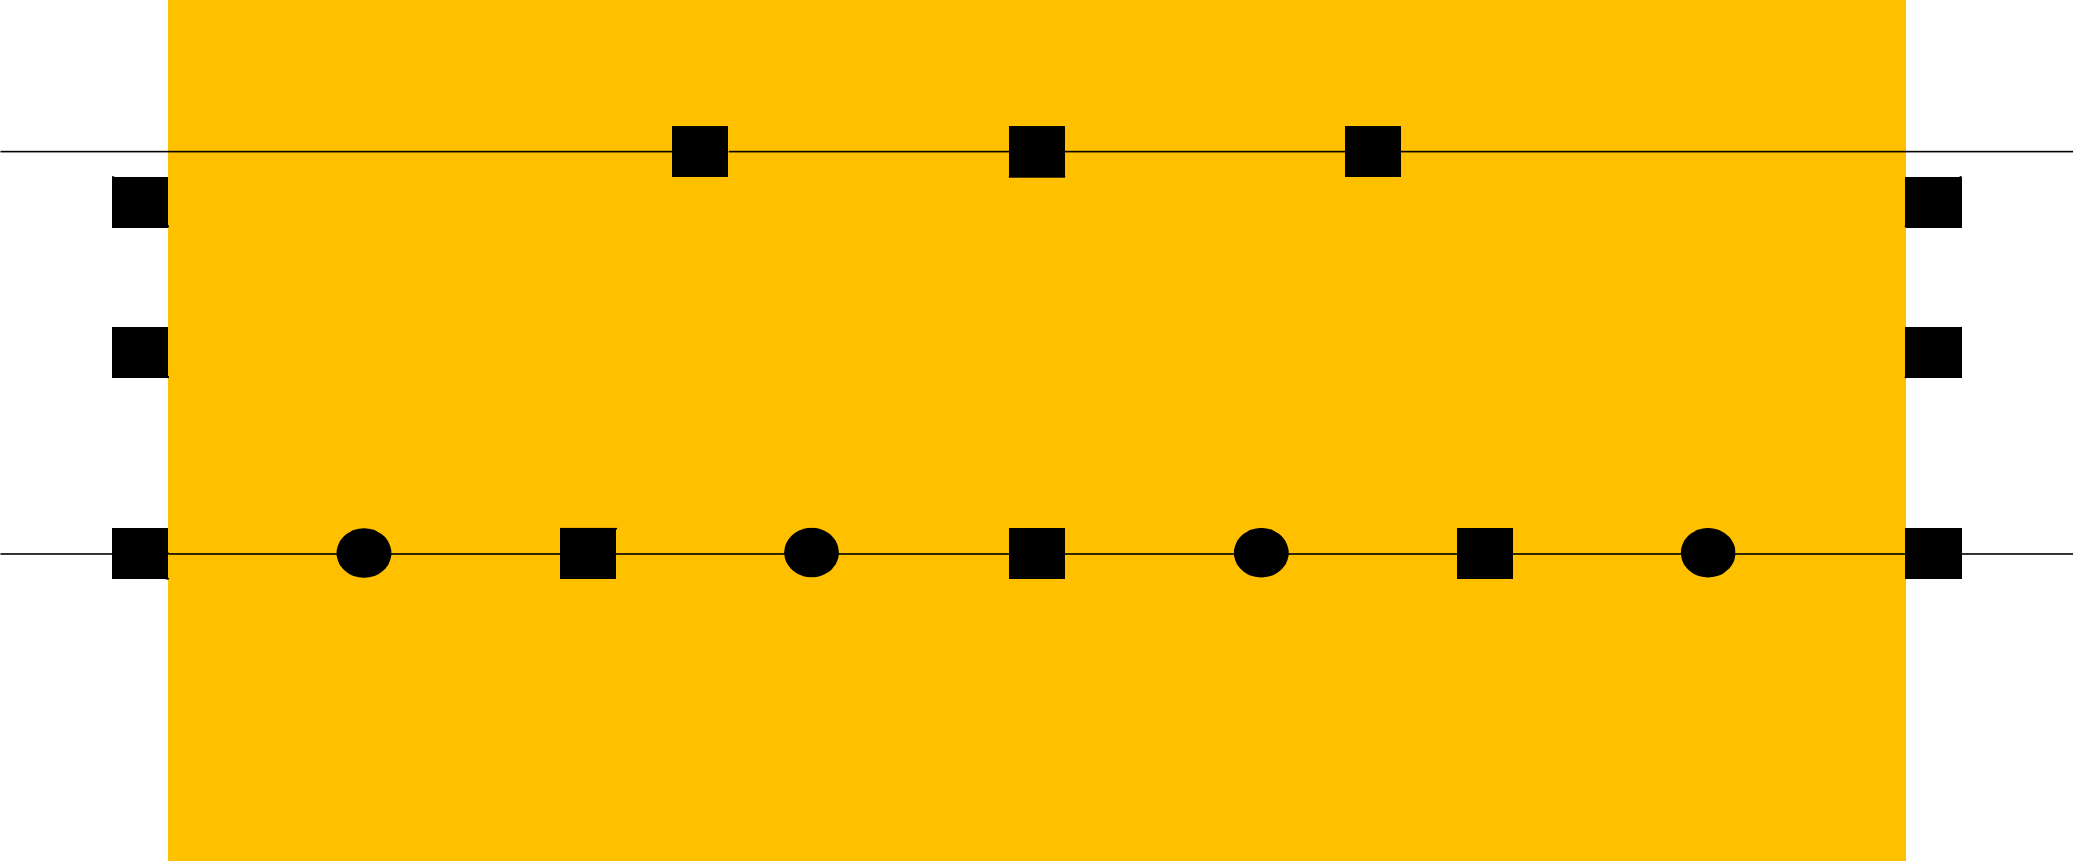

REFLEKTOROK

● - SOUNDSATION PAR 64B

■ - DTS SCENA 650/1000 S

ETC COLORSOURCE 20 - MIXER